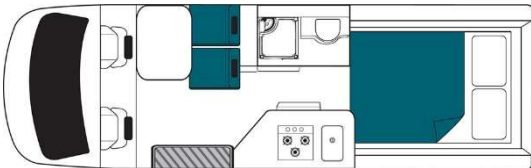

Ultima

Beispielbilder

Belegung

Empfohlen für 2 Erwachsene

2 Sitzgurte

Bett Essecke im Heck umgebaut (m) 1.70 x 1.90

Baby-/Kindersitze nicht möglich

Ausstattung / Einrichtung

Fahrzeugdaten

Aussenlänge (m) 7.05

Aussenbreite (m) 1.93 - 2.04

Aussenhöhe (m) 2.80 - 3.10

Innenhöhe (m) 1.90

Frischwassertank (l) 75 - 85

Abwassertank (l) 55 - 104

Heizung