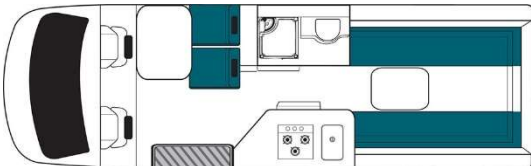

Ultima

Beispielbilder

Belegung

Empfohlen für 2 Erwachsene

2 Sitzgurte

Bett Essecke im Heck umgebaut (m) 1.70 x 1.90

Baby-/Kindersitze nicht möglich

Ausstattung / Einrichtung

Fahrzeugdaten

Aussenlänge (m) 7.05

Aussenbreite (m) 1.93 - 2.04

Aussenhöhe (m) 2.80 - 3.10

Innenhöhe (m) 1.90

Frischwassertank (l) 75 - 85

Abwassertank (l) 55 - 104

Heizung